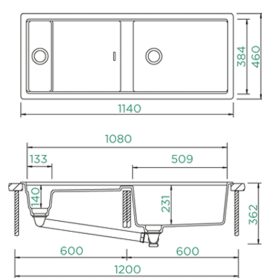

FRASA

SCHOCK PREPSTATION D-150
SKPRPD150U TWI
TWILIGHT

CARACTERÍSTICAS

Módulo em Quartzo
Instalação: Sob-balcão, superior
Profundidade da bacia: 231 mm

DESENHO TÉCNICO

Instalação Superior / Sob balcão

Instalação A face