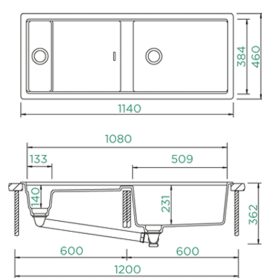

FRASA

SCHOCK PREPSTATION D-150
SKPRPD150U NGT
NIGHT

CARACTERÍSTICAS

Módulo em Quartzzo
Instalação: Sob-balcão, superior
Profundidade da bacia: 231 mm

DESENHO TÉCNICO

Instalação Superior / Sob balcão

Instalação A face