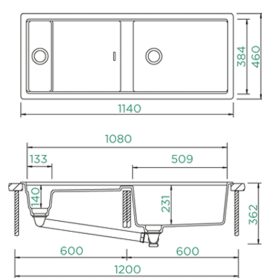

## CARACTERÍSTICAS

---

Módulo em Quartzo  
Instalação: Sob-balcão, superior  
Profundidade da bacia: 231 mm

## DESENHO TÉCNICO

---

Instalação Superior / Sob balcão

Instalação A face