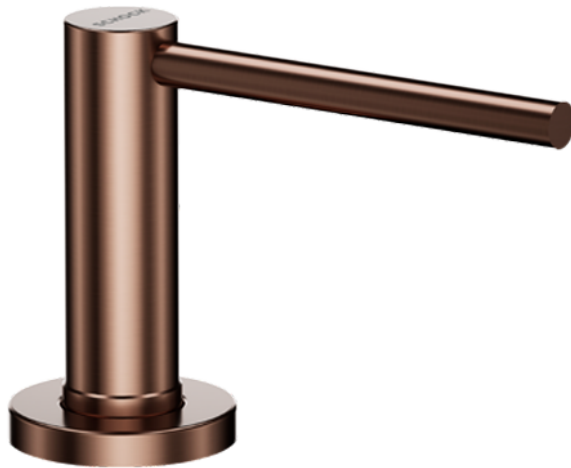

# FRASA

SCHOCK SAMO L  
SK629174COB  
COBRE ESCOVADO

## CARACTERÍSTICAS

---

Doseador de detergente

Depósito de 500 ml

Diâmetro do furo para montagem Ø 35mm

Nota: O doseador pode ser instalado num tampo com espessura máxima de 55 mm